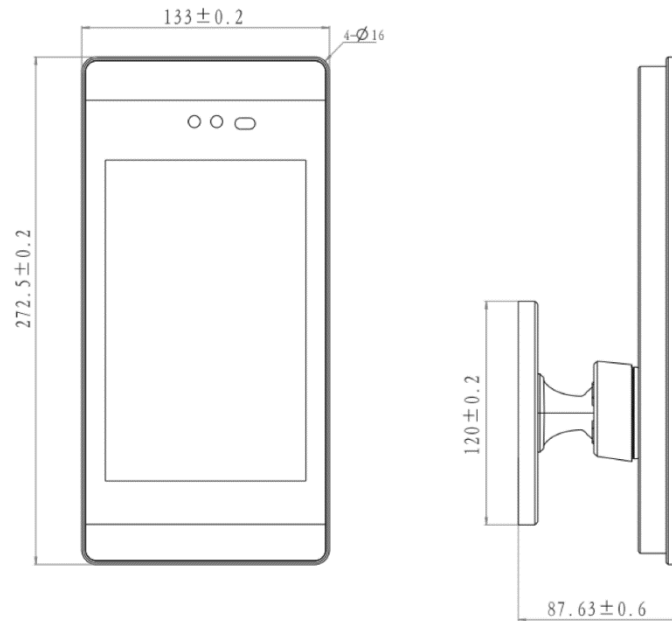

Терминал доступа по лицу

Чертеж устройства:

Документ выпущен и подготовлен официальным дистрибьютором
Universal Ubiquitous AI Co., Ltd. в России и в странах таможенного
союза — компанией ООО «Инпрайс Дистрибуция»